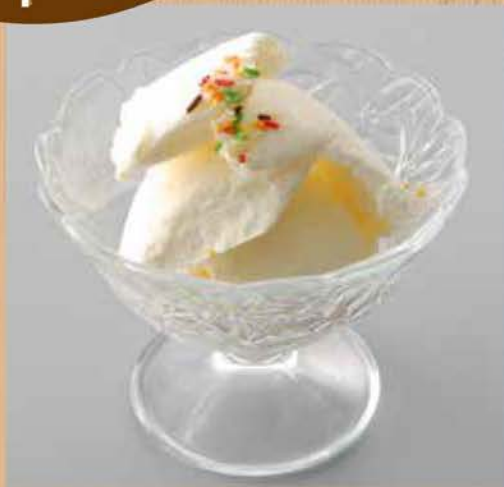

デザート

バニラアイス…………… 360円
乳白 186kcal